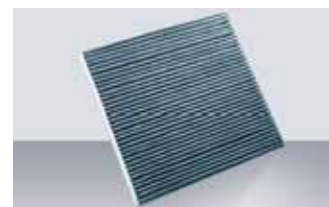

Безопасность и защита

1

2

3

1. Детское автомобильное кресло Babysafe	73700-05072
2. Детское автомобильное кресло DUO Plus	73700-05092
3. Детское автомобильное кресло Kid	73700-05111
4. Воздухоочистительный угольный фильтр	08974-00820
5. Напольные коврики текстильные	
5а. серый велюр	
— 450 г/м2	PZ410-B0355-FA
— 830 г/м2	PZ410-B0355-BA
5б. петлевой ковротин	PZ410-B0355-HA
6. Напольные коврики резиновые	PZ414-B0357-RJ
7. Коврик в багажник	PZ434-B9300-PJ
8. Всесезонные коврики с высоким бортом, черные	LFMNP-LP088-96
— коврик в багажник с высоким бортом, черный	LFMTN-PLP88-96