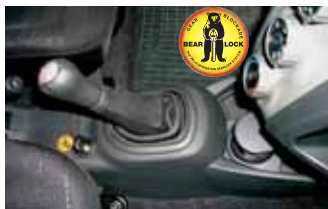

Оригинальная продукция Toyota – правильный выбор

1a